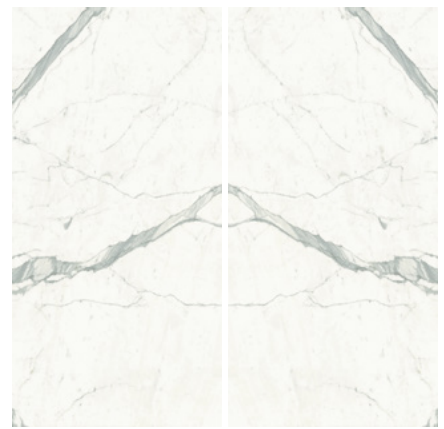

OCHRE
BALANCE

LUCE GOLD
LUCE by Guillermo Mariotto

BRECCIA PHOENIX
LEXICON MAXIMUM

QUIET NUMB
QUIETSTONES MAXIMUM

QUARTZITE VALS
PIETRE MAXIMUM

MEGABROWN
MEGALITH MAXIMUM

Book Match

Book Match available upon request

CAL. STATUARIO / A CAL. STATUARIO / B

CALACATTA / A CALACATTA / B

PREMIUM WHITE / A PREMIUM WHITE / B

PATAGONIA / A PATAGONIA / B

BLUE TEMPEST / A BLUE TEMPEST / B

DIVINE BLUE / A DIVINE BLUE / B

ARAB. OROBICO / A ARAB. OROBICO / B