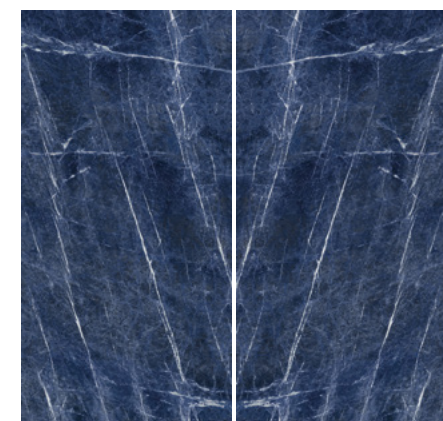

CAL. STATUARIO / A CAL. STATUARIO / B

CALACATTA / A CALACATTA / B

PREMIUM WHITE / A PREMIUM WHITE / B

PATAGONIA / A PATAGONIA / B

BLUE TEMPEST / A BLUE TEMPEST / B

DIVINE BLUE / A DIVINE BLUE / B

ARAB. OROBICO / A ARAB. OROBICO / B

SELENITE BLACK
SELENITE MAXIMUM

NERO DAMASCATO
MARMİ MAXIMUM

MAJESTIC ONYX
MARMİ MAXIMUM

SAHARA NOIR
MARMİ MAXIMUM

ALPI CHIARO VENATO
MARMİ MAXIMUM

DARK MARQUINA
MARMİ MAXIMUM

MEGABLACK
MEGALITH MAXIMUM

QUIET ROCK
QUIETSTONES MAXIMUM