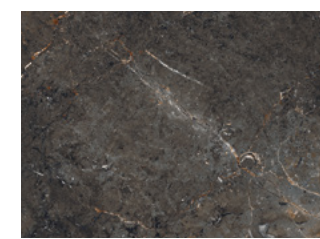

BLACK AION
AION MAXIMUM