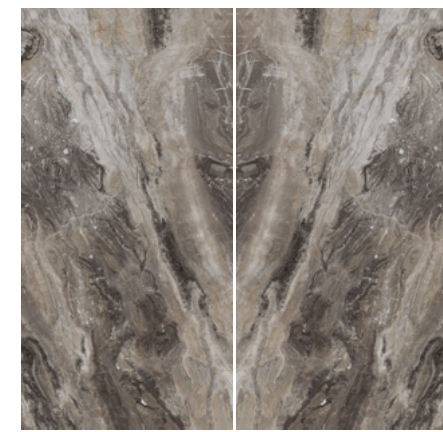

CAL. STATUARIO / A CAL. STATUARIO / B

CALACATTA / A CALACATTA / B

PREMIUM WHITE / A PREMIUM WHITE / B

PATAGONIA / A PATAGONIA / B

BLUE TEMPEST / A BLUE TEMPEST / B

DIVINE BLUE / A DIVINE BLUE / B

ARAB. OROBICO / A ARAB. OROBICO / B

SELENITE BLACK
SELENITE MAXIMUM

NERO DAMASCATO
MARMİ MAXIMUM

MAJESTIC ONYX
MARMİ MAXIMUM

SAHARA NOIR
MARMİ MAXIMUM

ALPI CHIARO VENATO
MARMİ MAXIMUM

DARK MARQUINA
MARMİ MAXIMUM

MEGABLACK
MEGALITH MAXIMUM

QUIET ROCK
QUIETSTONES MAXIMUM