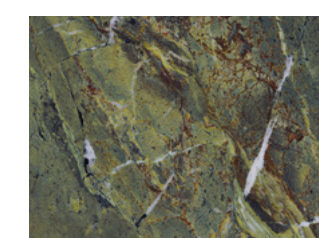

CAL. STATUARIO / A CAL. STATUARIO / B

CALACATTA / A CALACATTA / B

PREMIUM WHITE / A PREMIUM WHITE / B

PATAGONIA / A PATAGONIA / B

BLUE TEMPEST / A BLUE TEMPEST / B

DIVINE BLUE / A DIVINE BLUE / B

ARAB. OROBICO / A ARAB. OROBICO / B

SELENITE BLACK
SELENITE MAXIMUM

NERO DAMASCATO
MARMİ MAXIMUM

MAJESTIC ONYX
MARMİ MAXIMUM

SAHARA NOIR
MARMİ MAXIMUM

ALPI CHIARO VENATO
MARMİ MAXIMUM

DARK MARQUINA
MARMİ MAXIMUM

MEGABLACK
MEGALITH MAXIMUM

QUIET ROCK
QUIETSTONES MAXIMUM

BLACK FJORD
FJORD MAXIMUM

MOON
ASTER MAXIMUM

BLACK AION
AION MAXIMUM

300.UNIPepper
DATAUNI MAXIMUM

DIVINE BLUE
MARMİ MAXIMUM

IRISH GREEN
MARMİ MAXIMUM

AMAZONITE
MARMİ MAXIMUM

VERDE FANTASTICO
MARMİ MAXIMUM