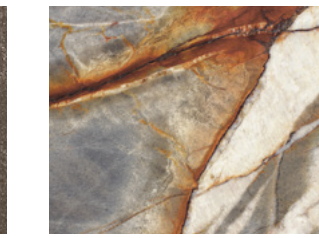

CAL. STATUARIO / A CAL. STATUARIO / B

CALACATTA / A CALACATTA / B

PREMIUM WHITE / A PREMIUM WHITE / B

PATAGONIA / A PATAGONIA / B

BLUE TEMPEST / A BLUE TEMPEST / B

DIVINE BLUE / A DIVINE BLUE / B

ARAB. OROBICO / A ARAB. OROBICO / B

SELENITE BLACK
SELENITE MAXIMUM

NERO DAMASCATO
MARMİ MAXIMUM

MAJESTIC ONYX
MARMİ MAXIMUM

SAHARA NOIR
MARMİ MAXIMUM

ALPI CHIARO VENATO
MARMİ MAXIMUM

DARK MARQUINA
MARMİ MAXIMUM

MEGABLACK
MEGALITH MAXIMUM

QUIET ROCK
QUIETSTONES MAXIMUM

CHESTER GREEN
BALANCE

PIETRA GREY
MARMİ MAXIMUM

BLUE TEMPEST
MARMİ MAXIMUM

BRECCIA IMPERIALE
MARMİ MAXIMUM

AZURE
BALANCE

STEEL BLUE
BALANCE

WHITE BEAUTY
MARMİ MAXIMUM

JATOBA BROWN
PIETRE MAXIMUM