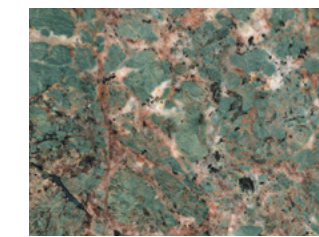

CAL. STATUARIO / A CAL. STATUARIO / B

CALACATTA / A CALACATTA / B

PREMIUM WHITE / A PREMIUM WHITE / B

PATAGONIA / A PATAGONIA / B

BLUE TEMPEST / A BLUE TEMPEST / B

DIVINE BLUE / A DIVINE BLUE / B

ARAB. OROBICO / A ARAB. OROBICO / B

SELENITE BLACK
SELENITE MAXIMUM

NERO DAMASCATO
MARMİ MAXIMUM

MAJESTIC ONYX
MARMİ MAXIMUM

SAHARA NOIR
MARMİ MAXIMUM

ALPI CHIARO VENATO
MARMİ MAXIMUM

DARK MARQUINA
MARMİ MAXIMUM

MEGABLACK
MEGALITH MAXIMUM

QUIET ROCK
QUIETSTONES MAXIMUM

BLACK FJORD
FJORD MAXIMUM

MOON
ASTER MAXIMUM

BLACK AION
AION MAXIMUM

300.UNIPepper
DATAUNI MAXIMUM

DIVINE BLUE
MARMİ MAXIMUM

IRISH GREEN
MARMİ MAXIMUM

AMAZONITE
MARMİ MAXIMUM

VERDE FANTASTICO
MARMİ MAXIMUM